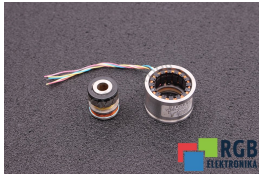

## RESOLVER V23401-D3002-B301 SIEMENS DO SILNIKA G423-404 G3L15 0.95KW 3.2A 325V MOOG ID20051

Używany SIEMENS V23401-D3002-B301  
Sprzęt przetestowany i wyczyszczony.  
24 miesiące gwarancji  
Dedykowany kurier  
Wysyłka w 24h

### DANE TECHNICZNE

PRODUCENT	SIEMENS
MODEL	V23401-D3002-B301
KATEGORIA	Resolvery
WAGA [KG]	1.0

WSPARCIE DOSTĘPNE 24/7  
[+48 71 750 09 78](tel:+48717500978)

NAPISZ DO NAS  
[info@rgbelektronika.pl](mailto:info@rgbelektronika.pl)